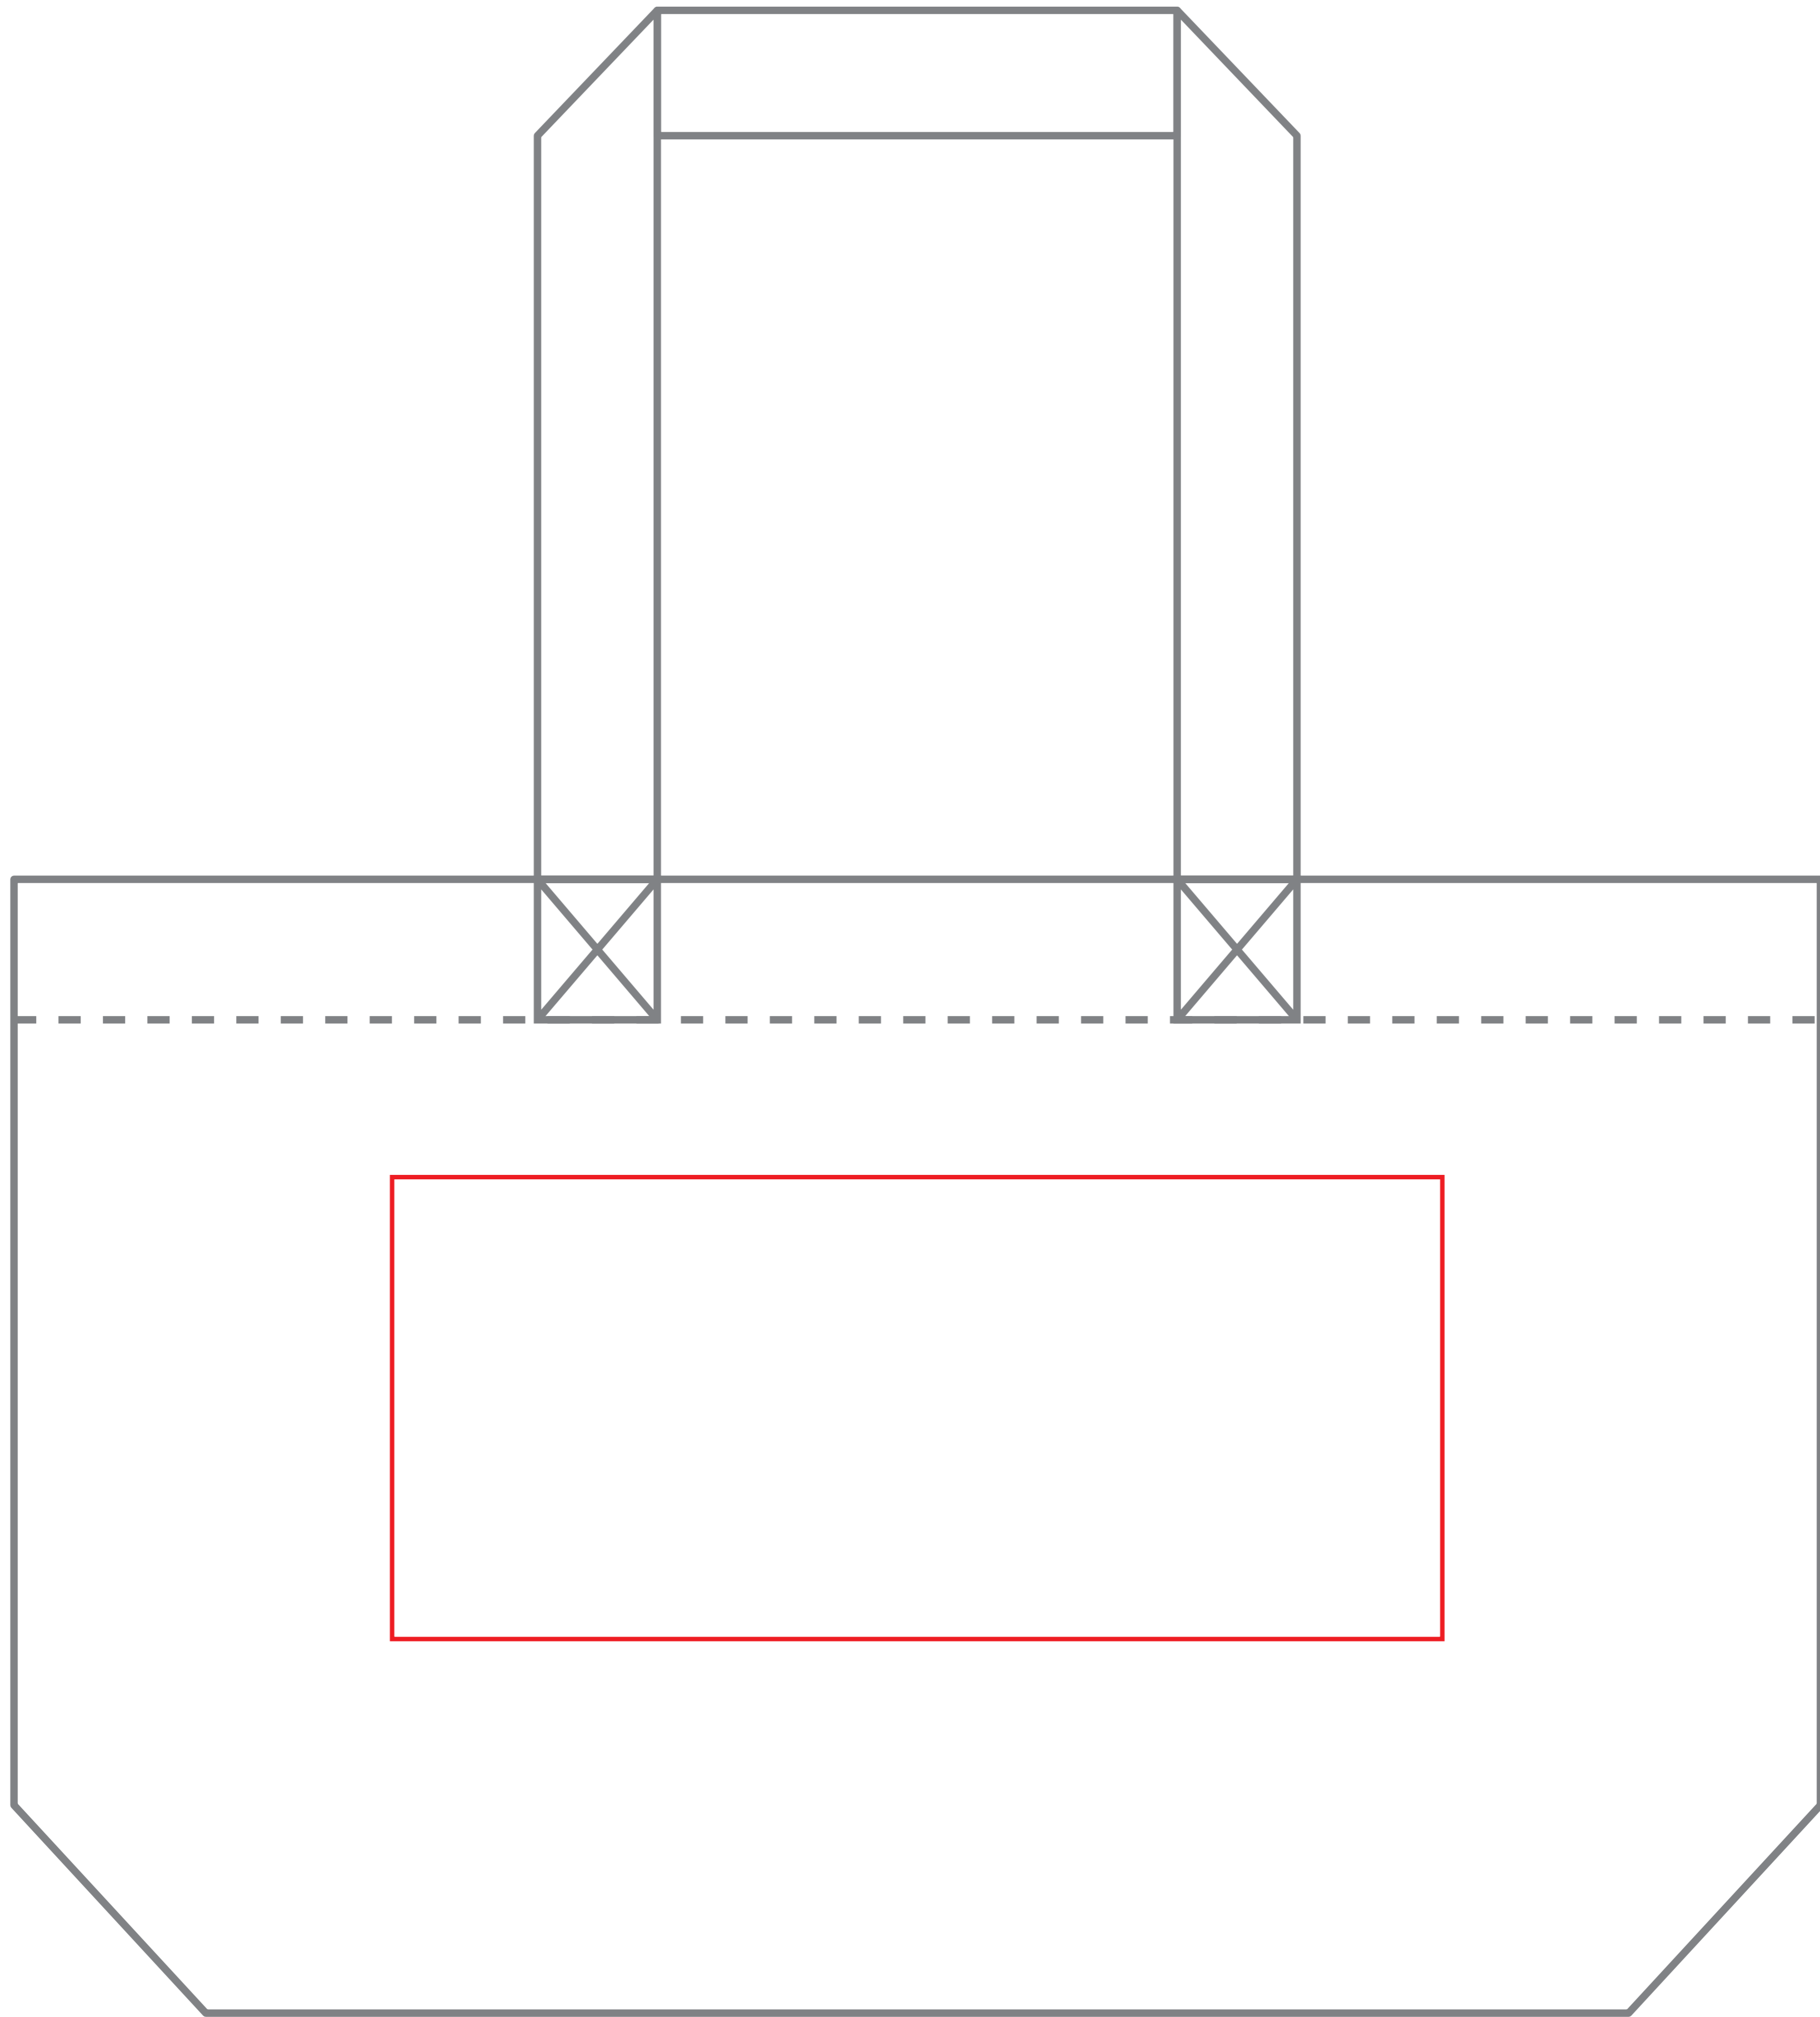

001000TR0676 印刷可能範囲 W250×H110

● 印刷色 DIC または PANTONE でご指定ください。

()

● 印刷面

片面 (表面・裏面) 両面 (同柄・別柄)

【注意事項】

- ①印刷可能範囲は赤枠内です。枠外のオブジェクトは印刷されません。
- ②ホームページのご注文方法から、データ入稿の注意事項を必ずご確認ください。