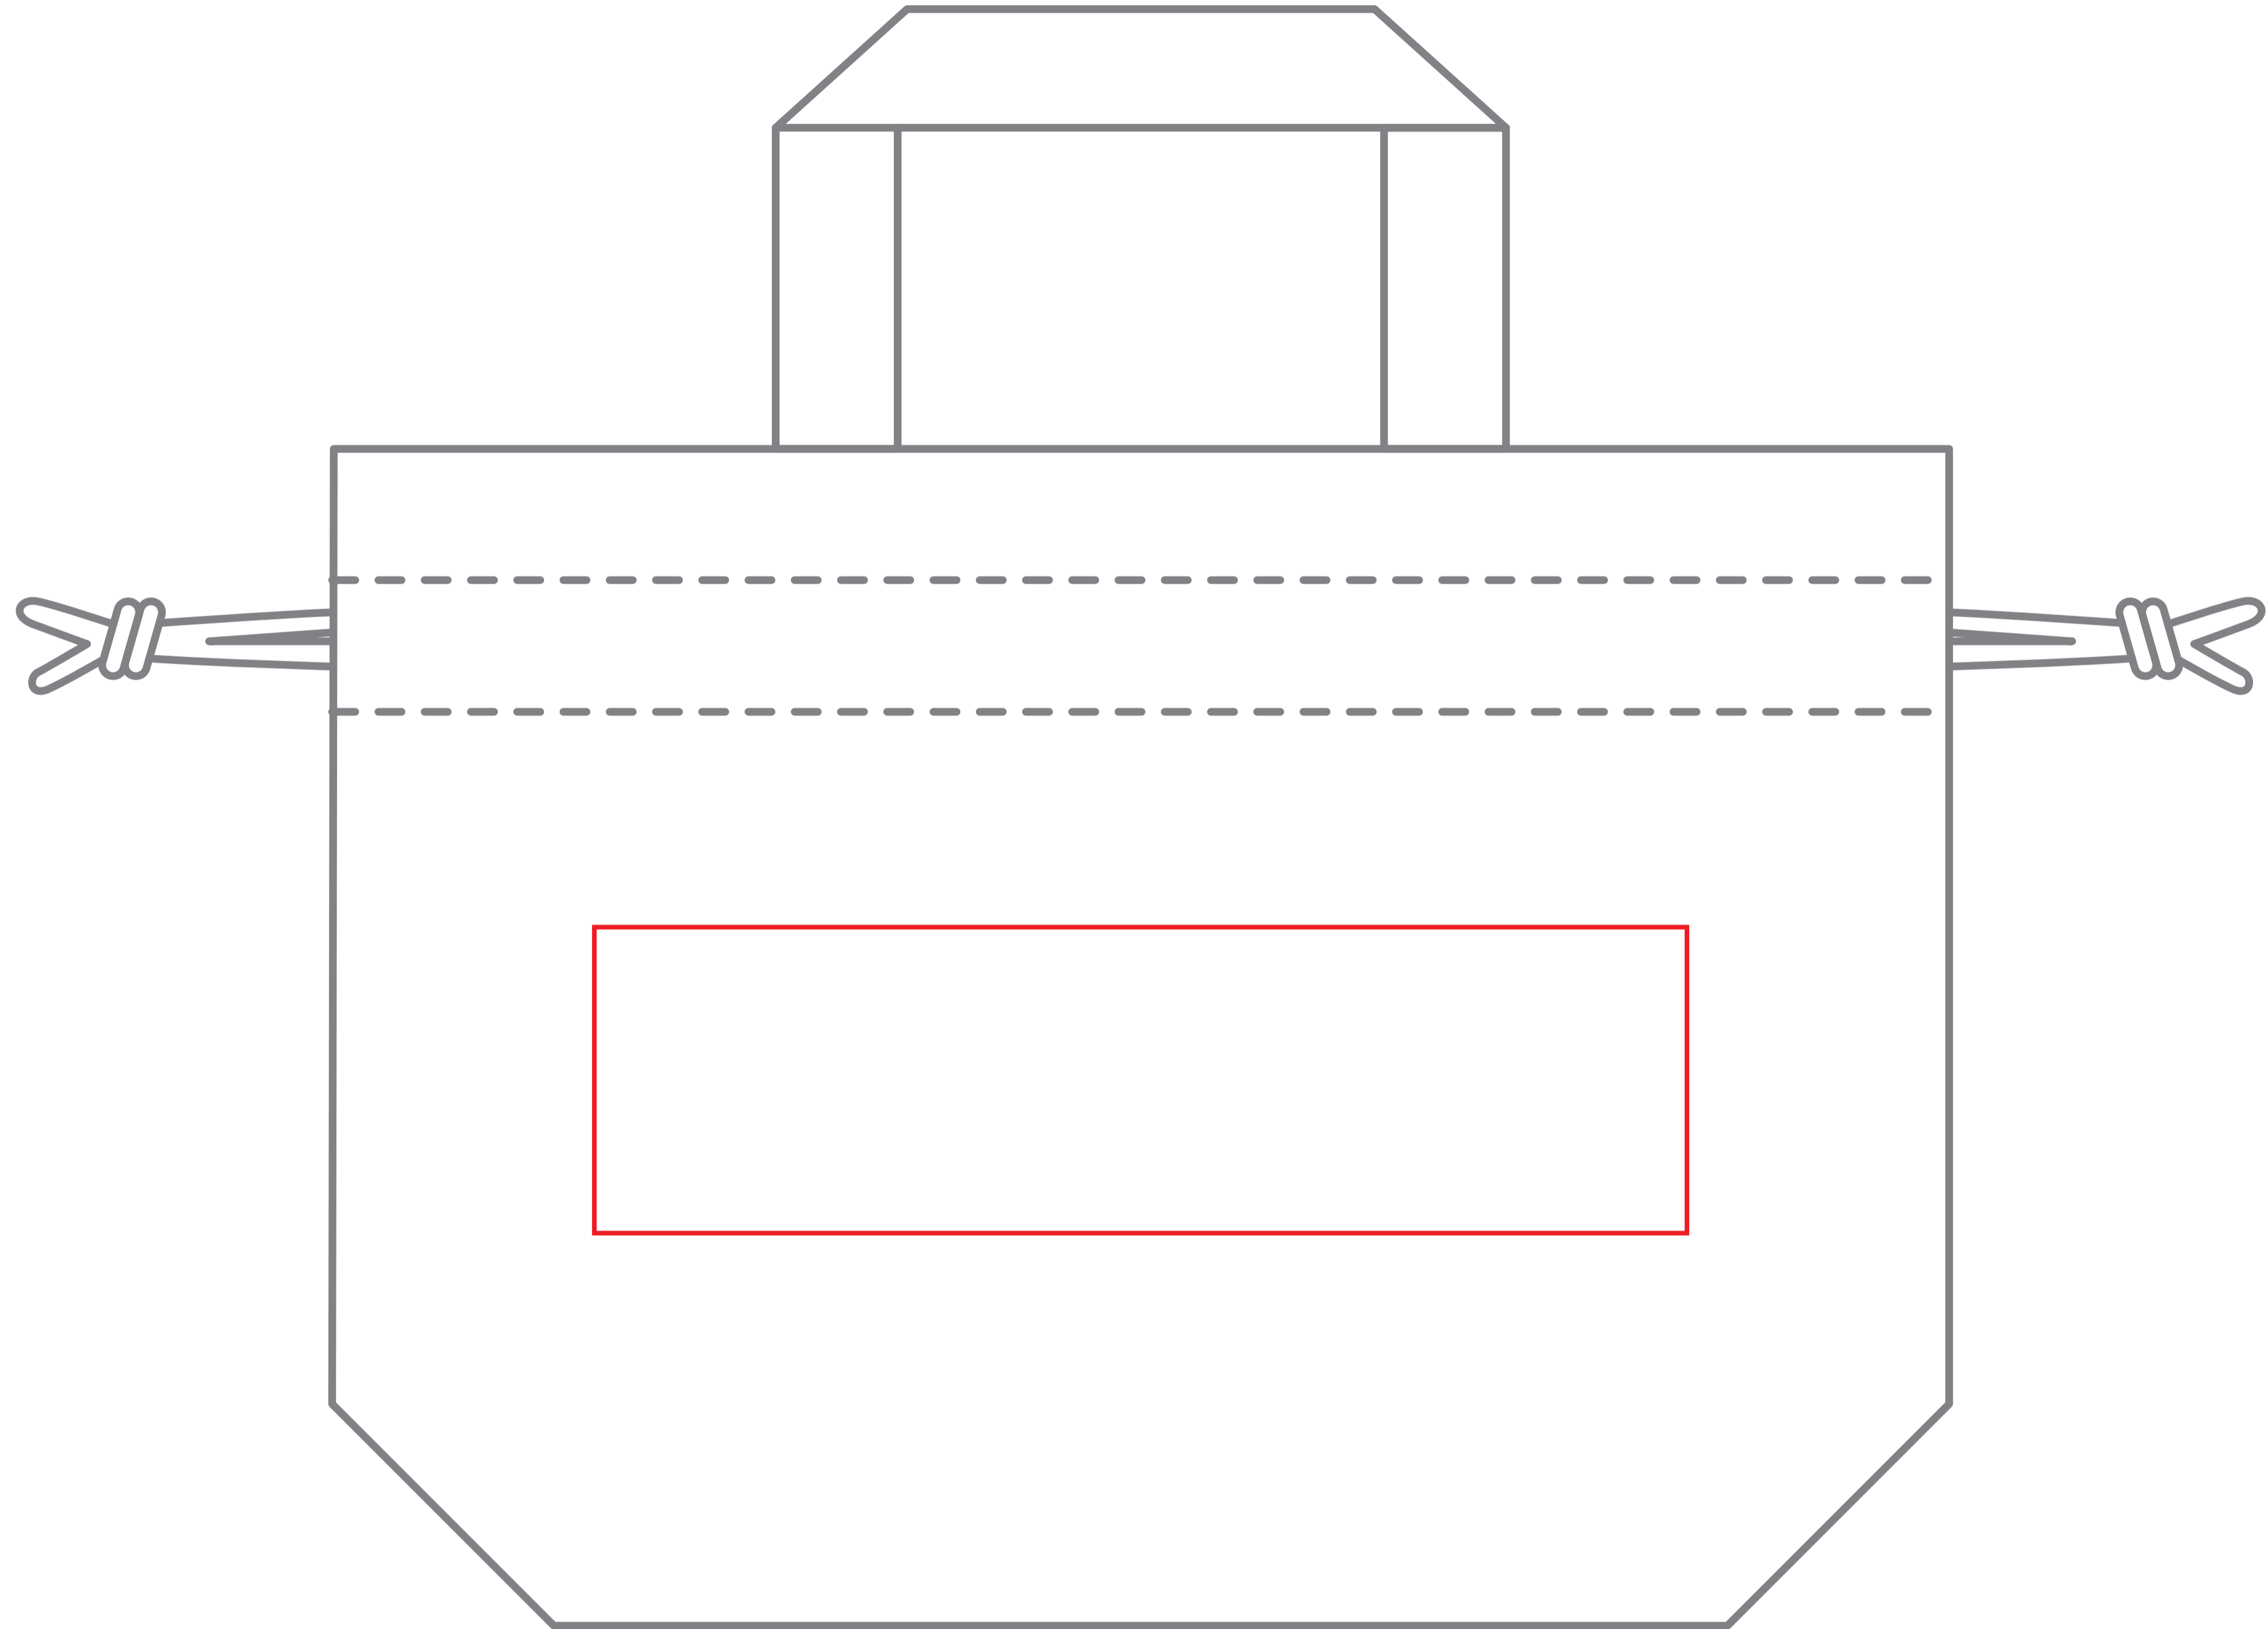

001000TR0865 印刷可能範囲 W250×H70

- 印刷色 DICまたはPANTONEでご指定ください。
()
- 印刷面
片面 (表面・裏面) 両面 (同柄・別柄)

【注意事項】

- ①印刷可能範囲は赤枠内です。枠外のオブジェクトは印刷されません。
- ②ホームページのご注文方法から、データ入稿の注意事項を必ずご確認ください。