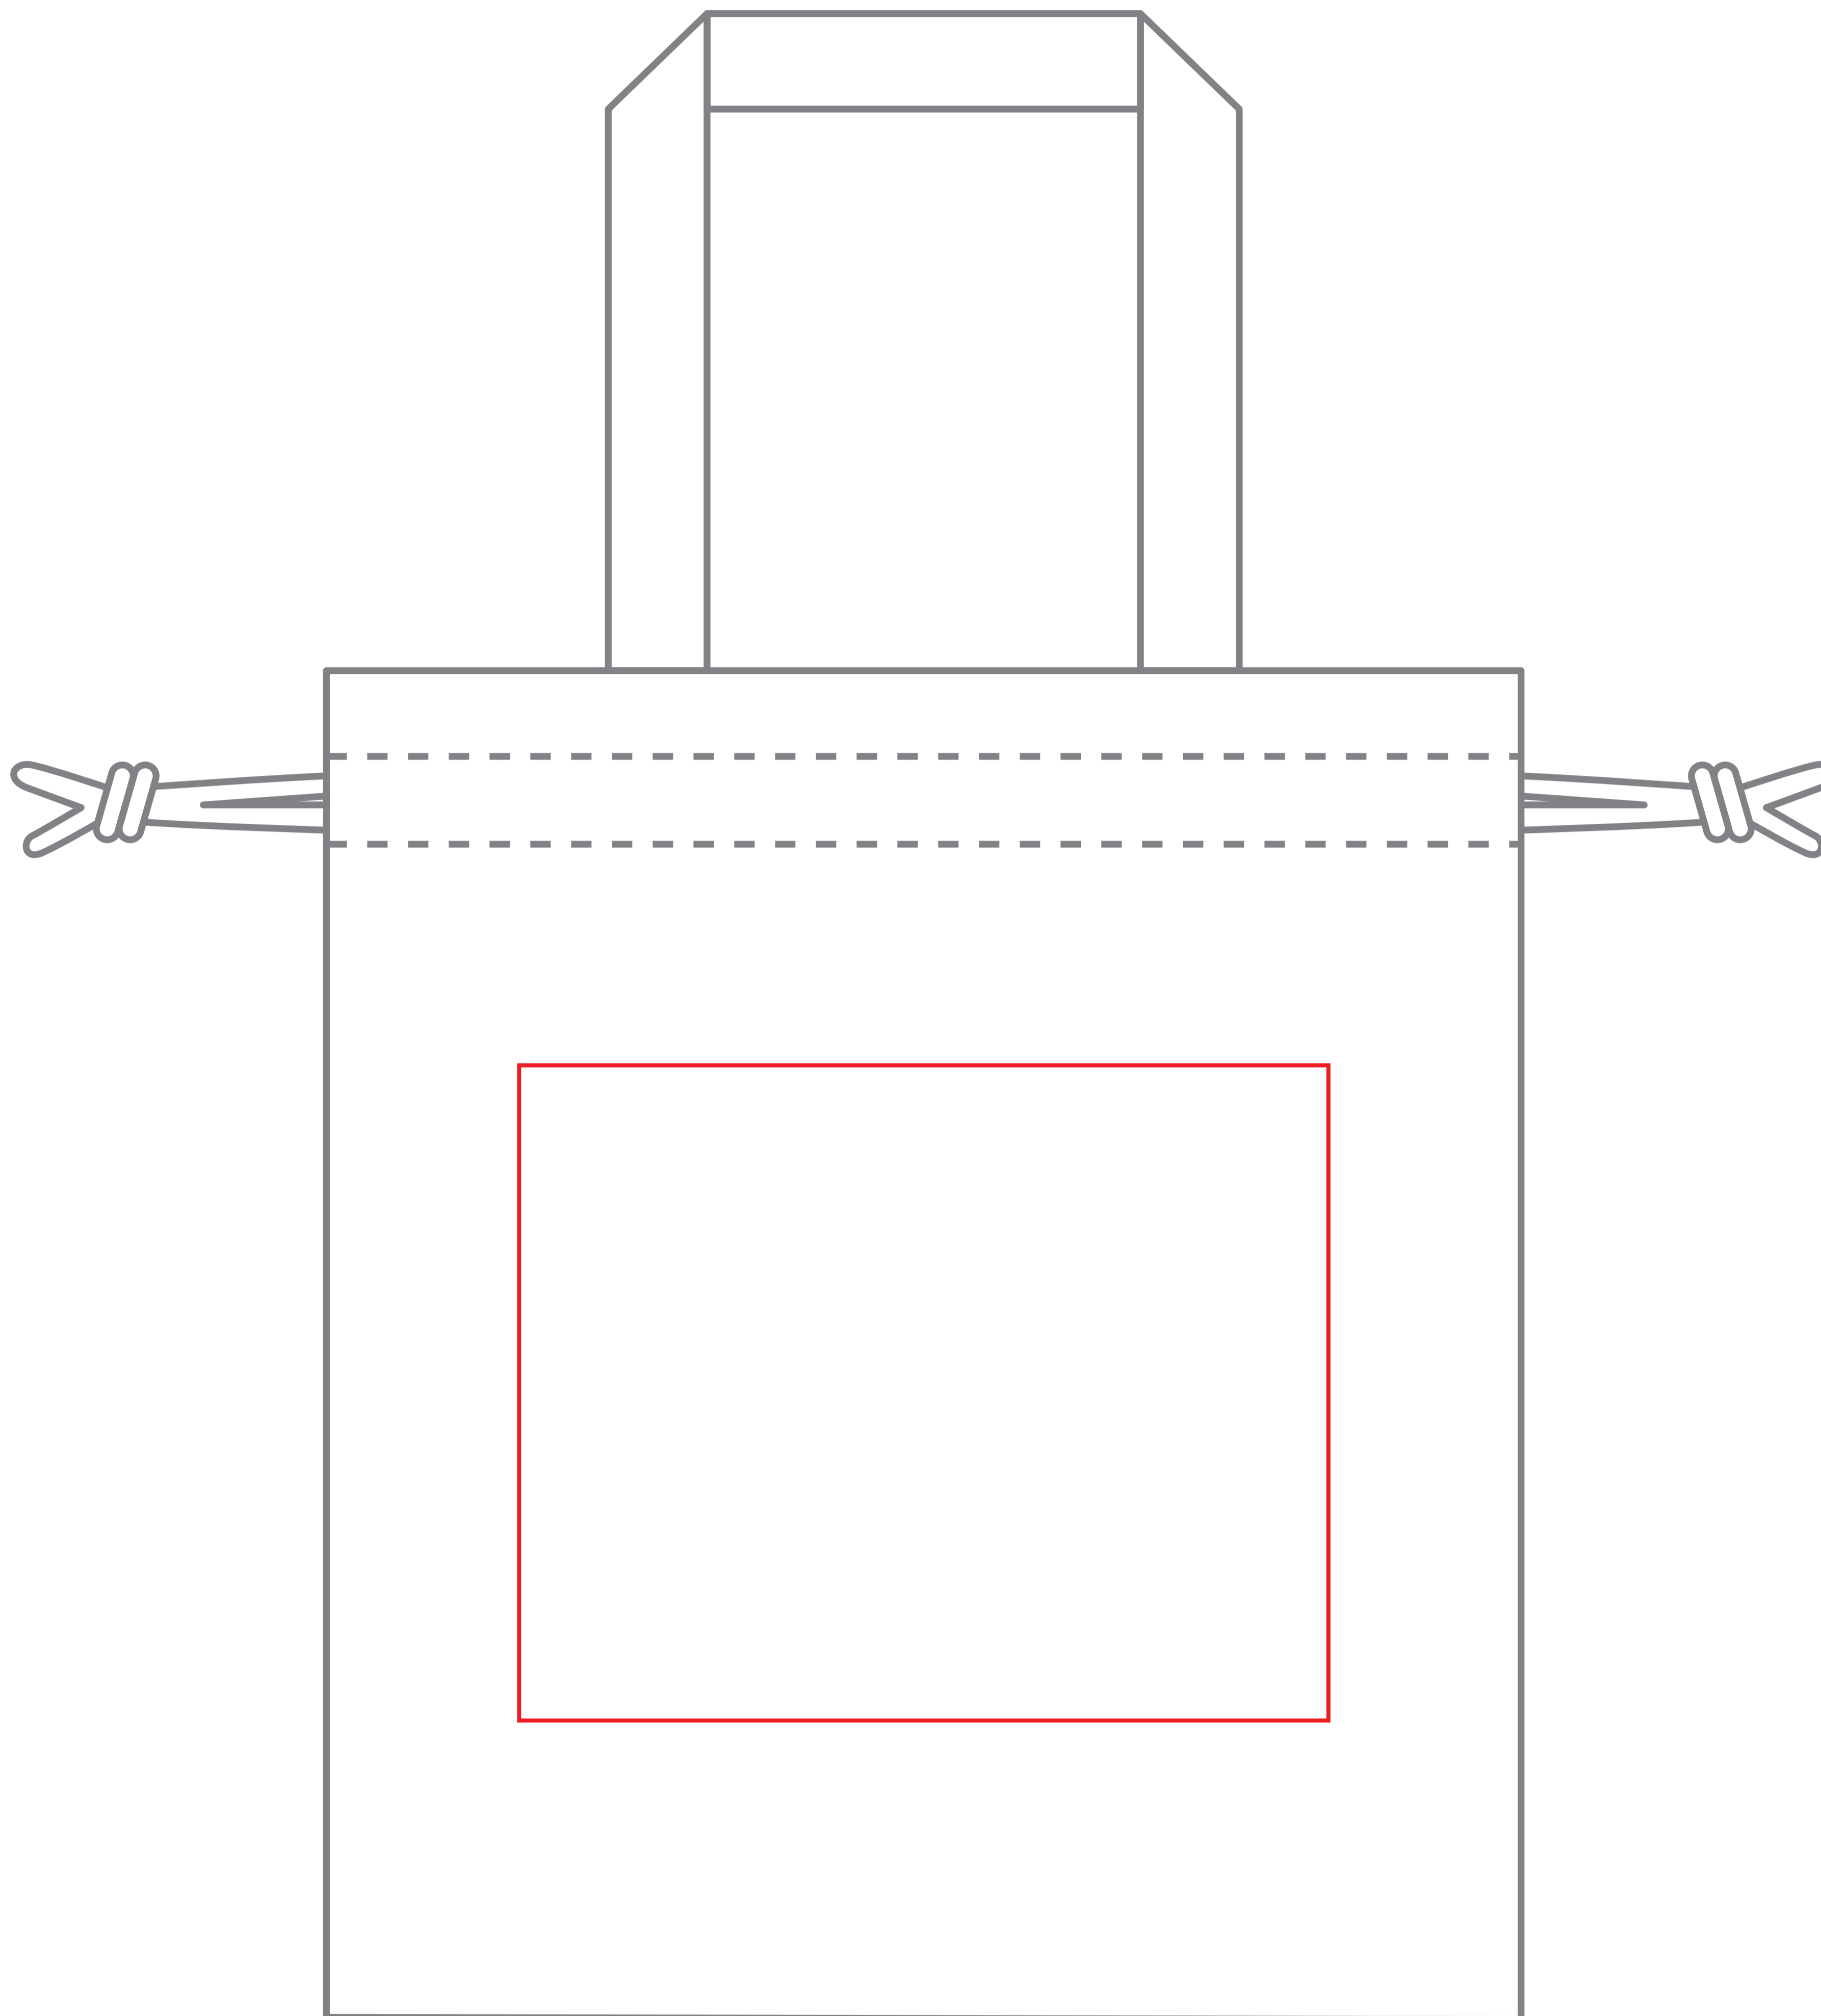

001000TR0871 印刷可能範囲 W210×H170

● 印刷色 DICまたはPANTONEでご指定ください。

()

● 印刷面

片面(表面・裏面) 両面(同柄・別柄)

【注意事項】

- ①印刷可能範囲は赤枠内です。枠外のオブジェクトは印刷されません。
- ②ホームページのご注文方法から、データ入稿の注意事項を必ずご確認ください。